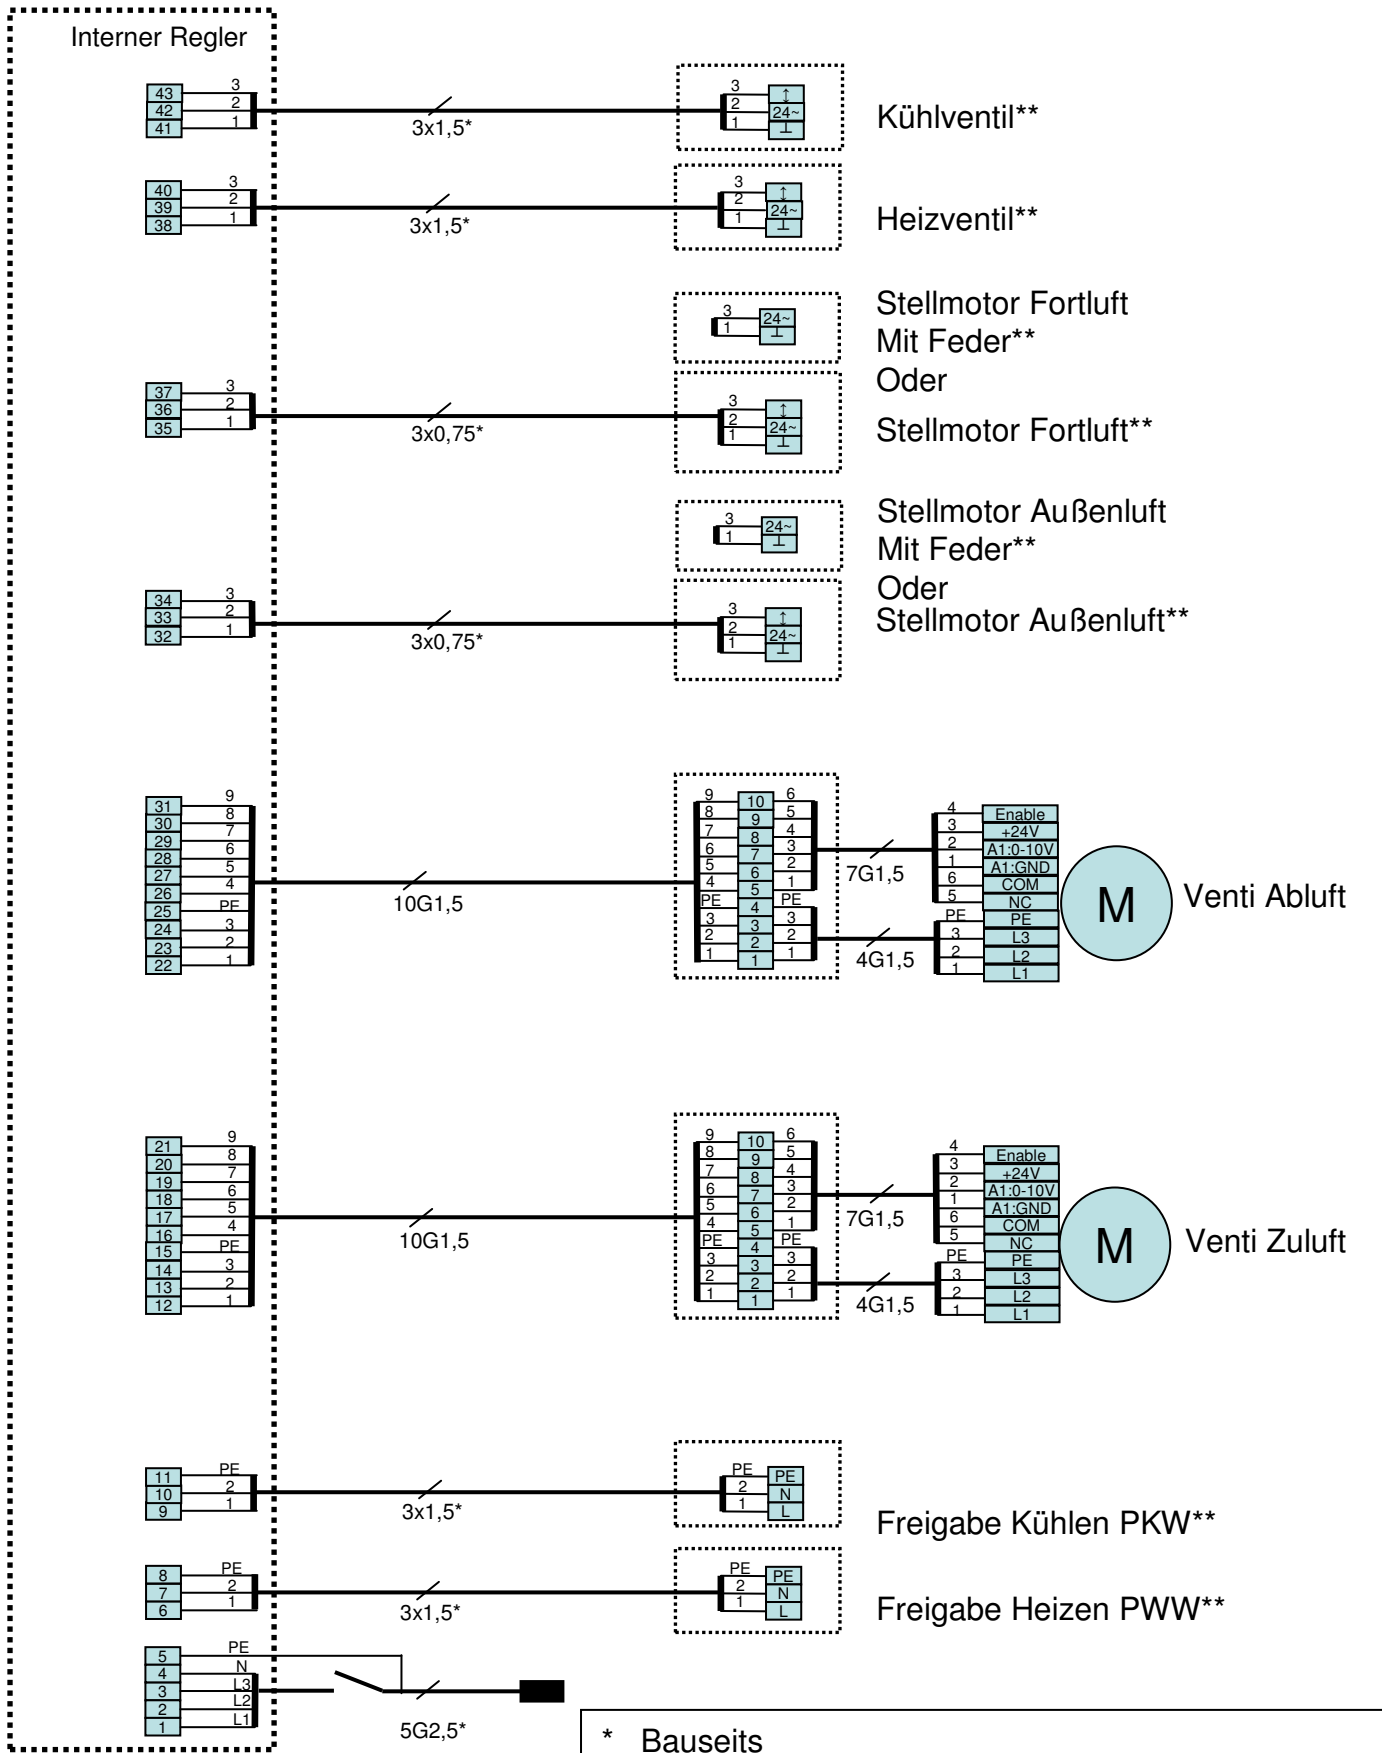

SupraBox 2000 V1.06

SupraBox 2000 V1.06

- * Bauseits
- ** Bei zusätzlichem Gerätezubehör benötigt / geliefert
- *** Als Reglerzubehör lieferbar